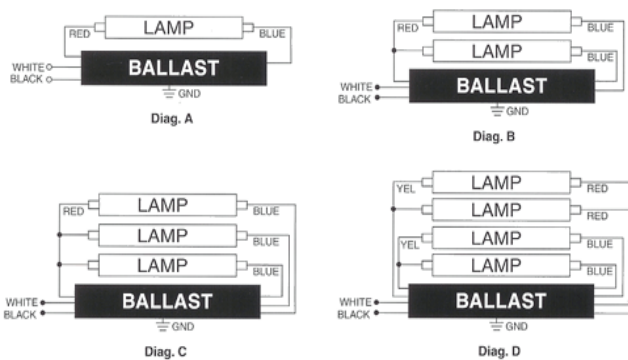

Dynamic Ballast Corp.
 41 Smith Street
 Englewood, NJ 07631
 www.DYnamicballast.com

ELECTRONIC BALLAST

DATA SHEET

DY 332 IS WV

Starting Method: Instant Start
 Connection: Parallel
 Input Voltage: 120-277
 Input Frequency: 50/60 Hz
 Model #: DY332ISWV

277V Operational Data

Lamp Type	Number of Lamps	Rated Lamp Watts	Min. Start Temp. (°C)	Input Current (Amps)	Input Power (Watts)	Ballast Factor	Max THD %	Min. Power Factor	Max. LCCF	B.E.F
F17T8	2	17	0/-18	0.15	41	0.92	15	97%	1.7	2.24
F17T8	3	17	0/-18	0.18	48	1.00	15	97%	1.7	2.08
F25T8	2	25	0/-18	0.18	50	1.04	10	98%	1.7	2.08
F25T8	3	25	0/-18	0.25	68	0.94	10	98%	1.7	1.38
F32T8	2	32	0/-18	0.23	63	1.01	10	98%	1.7	1.60
F32T8	3	32	0/-18	0.31	86	0.88	10	98%	1.7	1.02
F40T8	2	40	0/-18	0.29	79	1.01	10	98%	1.7	1.28
FB16T8	2	16	0/-18	0.12	34	0.87	15	96%	1.7	2.56
FB16T8	3	16	0/-18	0.17	45	0.97	15	96%	1.7	2.16
FB24T8	2	24	0/-18	0.16	47	0.96	10	98%	1.7	2.04
FB24T8	3	24	0/-18	0.23	64	0.90	10	98%	1.7	1.41
FB31T8	2	31	0/-18	0.23	63	1.00	10	98%	1.7	1.59
FB31T8	3	31	0/-18	0.31	85	0.88	10	98%	1.7	1.04
FT40T5	2	40	0/-18	0.29	78	1.00	10	98%	1.7	1.28

Wiring Diagram: Diagram C&B

Enclosure

Lead Lengths (in.)

Black	25"		
White	25"		
Blue	31"		
Red	37"		
Yellow			
Blue/White			