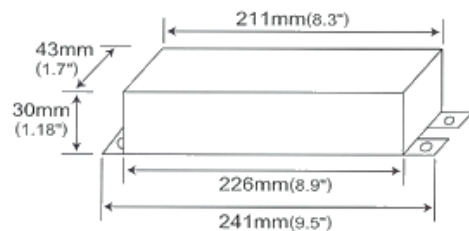

Dynamic Ballast Corp.
 41 Smith Street
 Englewood, NJ 07631
 www.DYnamicballast.com

ELECTRONIC BALLAST

DATA SHEET

DY 332 IS WV

Starting Method: Instant Start
 Connection: Parallel
 Input Voltage: 120-277
 Input Frequency: 50/60 Hz
 Model #: DY332ISWV

277V Operational Data

Lamp Type	Number of Lamps	Rated Lamp Watts	Min. Start Temp. (°C)	Input Current (Amps)	Input Power (Watts)	Ballast Factor	Max THD %	Min. Power Factor	Max. LCCF	B.E.F
F17T8	2	17	0/-18	0.15	41	0.92	15	97%	1.7	2.24
F17T8	3	17	0/-18	0.18	48	1.00	15	97%	1.7	2.08
F25T8	2	25	0/-18	0.18	50	1.04	10	98%	1.7	2.08
F25T8	3	25	0/-18	0.25	68	0.94	10	98%	1.7	1.38
F32T8	2	32	0/-18	0.23	63	1.01	10	98%	1.7	1.60
F32T8	3	32	0/-18	0.31	86	0.88	10	98%	1.7	1.02
F40T8	2	40	0/-18	0.29	79	1.01	10	98%	1.7	1.28
FB16T8	2	16	0/-18	0.12	34	0.87	15	96%	1.7	2.56
FB16T8	3	16	0/-18	0.17	45	0.97	15	96%	1.7	2.16
FB24T8	2	24	0/-18	0.16	47	0.96	10	98%	1.7	2.04
FB24T8	3	24	0/-18	0.23	64	0.90	10	98%	1.7	1.41
FB31T8	2	31	0/-18	0.23	63	1.00	10	98%	1.7	1.59
FB31T8	3	31	0/-18	0.31	85	0.88	10	98%	1.7	1.04
FT40T5	2	40	0/-18	0.29	78	1.00	10	98%	1.7	1.28

Wiring Diagram: Diagram C&B

Enclosure

Lead Lengths (in.)

Black	25"		
White	25"		
Blue	31"		
Red	37"		
Yellow			
Blue/White			