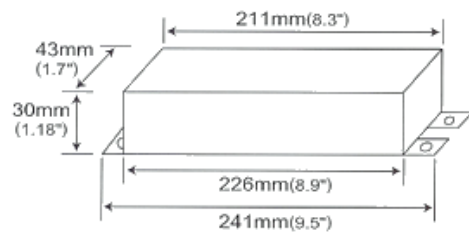

Dynamic Ballast Corp.
 41 Smith Street
 Englewood, NJ 07631
 www.DYnamicballast.com

ELECTRONIC BALLAST

DATA SHEET

DY 332 IS WV

Starting Method: Instant Start
 Connection: Parallel
 Input Voltage: 120-277
 Input Frequency: 50/60 Hz
 Model #: DY332ISWV

120V Operational Data

Lamp Type	Number of Lamps	Rated Lamp Watts	Min. Start Temp. (°C)	Input Current (Amps)	Input Power (Watts)	Ballast Factor	Max THD %	Min. Power Factor	Max. LCCF	B.E.F
F17T8	2	17	0/-18	0.34	41	0.92	10	98%	1.7	2.24
F17T8	3	17	0/-18	0.42	48	1.00	10	98%	1.7	2.08
F25T8	2	25	0/-18	0.42	50	1.04	10	98%	1.7	2.08
F25T8	3	25	0/-18	0.57	68	0.94	10	98%	1.7	1.38
F32T8	2	32	0/-18	0.53	63	1.01	10	98%	1.7	1.60
F32T8	3	32	0/-18	0.72	86	0.88	10	98%	1.7	1.02
F40T8	2	40	0/-18	0.66	79	1.01	10	98%	1.7	1.28
FB16T8	2	16	0/-18	0.28	34	0.87	10	98%	1.7	2.56
FB16T8	3	16	0/-18	0.38	45	0.97	10	98%	1.7	2.16
FB24T8	2	24	0/-18	0.40	47	0.96	10	98%	1.7	2.04
FB24T8	3	24	0/-18	0.54	64	0.90	10	98%	1.7	1.41
FB31T8	2	31	0/-18	0.52	63	1.00	10	98%	1.7	1.59
FB31T8	3	31	0/-18	0.71	85	0.88	10	98%	1.7	1.04
FT40T5	2	40	0/-18	0.65	78	1.00	10	98%	1.7	1.28

Wiring Diagram: Diagram C&B

Enclosure

Lead Lengths (in.)

Black	25"		
White	25"		
Blue	31"		
Red	37"		
Yellow			
Blue/White			