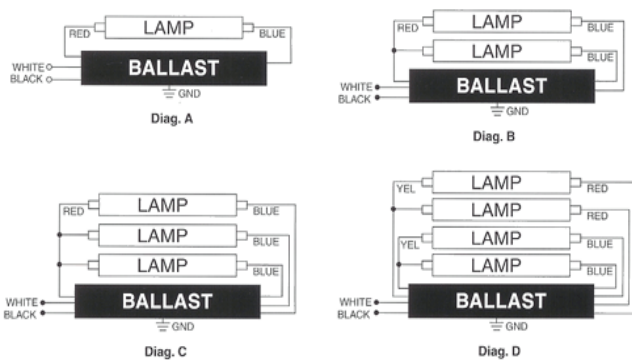

Dynamic Ballast Corp.
 41 Smith Street
 Englewood, NJ 07631
 www.DYnamicballast.com

ELECTRONIC BALLAST

DATA SHEET

DY 332 IS WV

Starting Method: Instant Start
 Connection: Parallel
 Input Voltage: 120-277
 Input Frequency: 50/60 Hz
 Model #: DY332ISWV

120V Operational Data

Lamp Type	Number of Lamps	Rated Lamp Watts	Min. Start Temp. (°C)	Input Current (Amps)	Input Power (Watts)	Ballast Factor	Max THD %	Min. Power Factor	Max. LCCF	B.E.F
F17T8	2	17	0/-18	0.34	41	0.92	10	98%	1.7	2.24
F17T8	3	17	0/-18	0.42	48	1.00	10	98%	1.7	2.08
F25T8	2	25	0/-18	0.42	50	1.04	10	98%	1.7	2.08
F25T8	3	25	0/-18	0.57	68	0.94	10	98%	1.7	1.38
F32T8	2	32	0/-18	0.53	63	1.01	10	98%	1.7	1.60
F32T8	3	32	0/-18	0.72	86	0.88	10	98%	1.7	1.02
F40T8	2	40	0/-18	0.66	79	1.01	10	98%	1.7	1.28
FB16T8	2	16	0/-18	0.28	34	0.87	10	98%	1.7	2.56
FB16T8	3	16	0/-18	0.38	45	0.97	10	98%	1.7	2.16
FB24T8	2	24	0/-18	0.40	47	0.96	10	98%	1.7	2.04
FB24T8	3	24	0/-18	0.54	64	0.90	10	98%	1.7	1.41
FB31T8	2	31	0/-18	0.52	63	1.00	10	98%	1.7	1.59
FB31T8	3	31	0/-18	0.71	85	0.88	10	98%	1.7	1.04
FT40T5	2	40	0/-18	0.65	78	1.00	10	98%	1.7	1.28

Wiring Diagram: Diagram C&B

Enclosure

Lead Lengths (in.)

Black	25"		
White	25"		
Blue	31"		
Red	37"		
Yellow			
Blue/White			