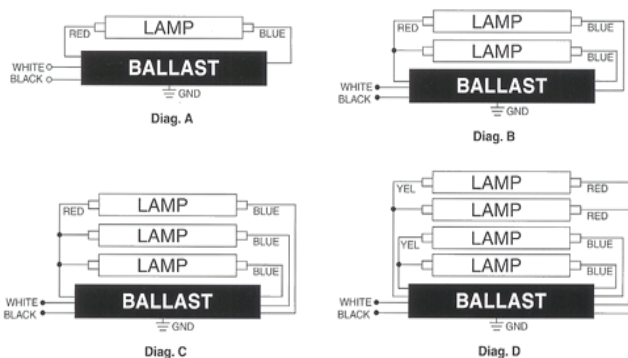

Dynamic Ballast Corp.
 41 Smith Street
 Englewood, NJ 07631
 www.DYnamicballast.com

ELECTRONIC BALLAST

DATA SHEET

DY 232 IS WV

Starting Method: Instant Start
 Connection: Parallel
 Input Voltage: 120-277
 Input Frequency: 50/60 Hz
 Model #: DY232ISWV

120V Operational Data

Lamp Type	Number of Lamps	Rated Lamp Watts	Min. Start Temp. (°C)	Input Current (Amps)	Input Power (Watts)	Ballast Factor	Max THD %	Min. Power Factor	Max. LCCF	B.E.F
F17T8	1	17	0/-18	0.18	21	0.92	10	98%	1.7	4.38
F17T8	2	17	0/-18	0.27	33	0.87	10	98%	1.7	2.64
F25T8	1	25	0/-18	0.23	29	1.01	10	98%	1.7	3.48
F25T8	2	25	0/-18	0.36	45	0.87	10	98%	1.7	1.93
F32T8	1	32	0/-18	0.29	34	0.92	10	98%	1.7	2.71
F32T8	2	32	0/-18	0.48	58	0.87	10	98%	1.7	1.50
F40T8	1	40	0/-18	0.36	43	1.02	10	98%	1.7	2.37
FB16T8	1	16	0/-18	0.16	19	0.90	10	98%	1.7	4.74
FB16T8	2	16	0/-18	0.23	30	0.87	10	98%	1.7	2.90
FB24T8	1	24	0/-18	0.22	27	0.92	10	98%	1.7	3.41
FB24T8	2	24	0/-18	0.36	43	0.87	10	98%	1.7	2.02
FB31T8	1	31	0/-18	0.29	35	0.95	10	98%	1.7	2.71
FB31T8	2	31	0/-18	0.47	57	0.87	10	98%	1.7	1.53
FT40T5	1	40	0/-18	0.32	38	0.95	10	98%	1.7	2.50

Wiring Diagram: Diagram B&A

Enclosure

Lead Lengths (in.)

Black	25"		
White	25"		
Blue	31"		
Red	37"		
Yellow			
Blue/White			