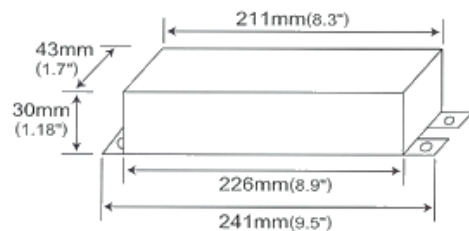

Dynamic Ballast Corp.
 41 Smith Street
 Englewood, NJ 07631
 www.DYnamicballast.com

ELECTRONIC BALLAST

DATA SHEET

DY 232 IS WV

Starting Method: Instant Start
 Connection: Parallel
 Input Voltage: 120-277
 Input Frequency: 50/60 Hz
 Model #: DY232ISWV

120V Operational Data

Lamp Type	Number of Lamps	Rated Lamp Watts	Min. Start Temp. (°C)	Input Current (Amps)	Input Power (Watts)	Ballast Factor	Max THD %	Min. Power Factor	Max. LCCF	B.E.F
F17T8	1	17	0/-18	0.18	21	0.92	10	98%	1.7	4.38
F17T8	2	17	0/-18	0.27	33	0.87	10	98%	1.7	2.64
F25T8	1	25	0/-18	0.23	29	1.01	10	98%	1.7	3.48
F25T8	2	25	0/-18	0.36	45	0.87	10	98%	1.7	1.93
F32T8	1	32	0/-18	0.29	34	0.92	10	98%	1.7	2.71
F32T8	2	32	0/-18	0.48	58	0.87	10	98%	1.7	1.50
F40T8	1	40	0/-18	0.36	43	1.02	10	98%	1.7	2.37
FB16T8	1	16	0/-18	0.16	19	0.90	10	98%	1.7	4.74
FB16T8	2	16	0/-18	0.23	30	0.87	10	98%	1.7	2.90
FB24T8	1	24	0/-18	0.22	27	0.92	10	98%	1.7	3.41
FB24T8	2	24	0/-18	0.36	43	0.87	10	98%	1.7	2.02
FB31T8	1	31	0/-18	0.29	35	0.95	10	98%	1.7	2.71
FB31T8	2	31	0/-18	0.47	57	0.87	10	98%	1.7	1.53
FT40T5	1	40	0/-18	0.32	38	0.95	10	98%	1.7	2.50

Wiring Diagram: Diagram B&A

Enclosure

Lead Lengths (in.)

Black	25"		
White	25"		
Blue	31"		
Red	37"		
Yellow			
Blue/White			